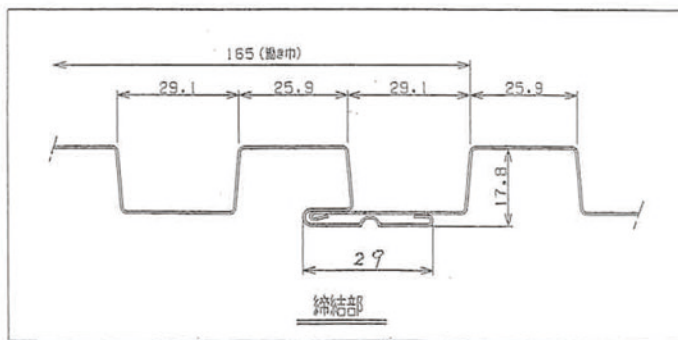

## K型スパン

厚み0.35~0.5mm迄 働き巾165mm

成型品名	原板	カラー・GL鋼板			カラーステンレス			カラーアルミ
	厚み	0.35	0.4	0.5	0.35	0.4	0.5	0.6
K型スパン		○	○	○※1	○	○	—	○※1

※1. ロール擦れが出る。

※上記以外の材料につきましては、ご相談ください。

K型スパン