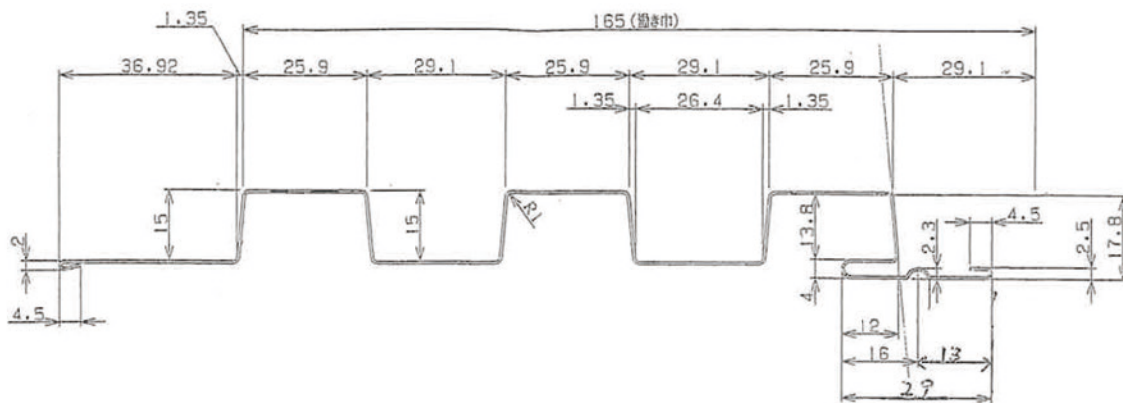

## K型スパン

厚み0.35~0.5mm迄 働き巾165mm

成型品名	原板	カラー・GL鋼板			カラーステンレス			カラーアルミ
	厚み	0.35	0.4	0.5	0.35	0.4	0.5	0.6
K型スパン		○	○	○※1	○	○	—	○※1

※1. ロール擦れが出る。

※上記以外の材料につきましては、ご相談ください。

K型スパン