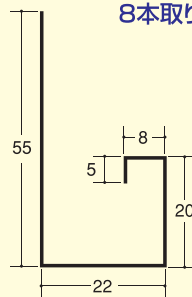

KY波付、廻縁、水切、軒天水切、唐草

K.Y. 鉄板小波

2山半重ね 働き 720mm 0.27~0.4

ソフトロン貼可

ケミカル面戸 働き

鉄板小波 620mm スレート小波 630mm
鉄板大波 750mm スレート大波 680mm

K.Y. 鉄板大波

1山半重ね 働き ペフ貼り 750mm
ペフなし 720mm 0.4~0.5

ソフトロン貼可

ケミカル面戸 働き

鉄板小波 620mm スレート小波 630mm
鉄板大波 750mm スレート大波 680mm

K.Y. 廻縁

8本取り

K.Y. 水切

9本取り

K.Y. 軒天水切 (3m)

6本取り

K.Y. 唐草A・B

R加工可能
板厚 0.35 以上

(B) 5本取り

(A) 6本取り