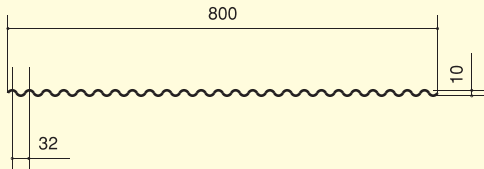

KY波付、廻縁、水切、軒天水切、唐草

K.Y. 鉄板小波

2山半重ね 働き 720mm 0.27~0.4

ソフトロン貼可

ケミカル面戸 働き

鉄板小波 620mm スレート小波 630mm
鉄板大波 750mm スレート大波 680mm

K.Y. 鉄板大波

1山半重ね 働き ペフ貼り 750mm
ペフなし 720mm 0.4~0.5

ソフトロン貼可

ケミカル面戸 働き

鉄板小波 620mm スレート小波 630mm
鉄板大波 750mm スレート大波 680mm

K.Y. 廻縁

8本取り

K.Y. 水切

9本取り

K.Y. 軒天水切 (3m)