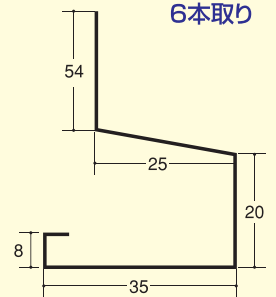

KY波付、廻縁、水切、軒天水切、唐草

K.Y. 鉄板小波

2山半重ね 働き 720mm 0.27~0.4

ソフトロン貼可

ケミカル面戸 働き

鉄板小波 620mm スレート小波 630mm
鉄板大波 750mm スレート大波 680mm

K.Y. 鉄板大波

1山半重ね 働き ペフ貼り 750mm
ペフなし 720mm 0.4~0.5

ソフトロン貼可

ケミカル面戸 働き

鉄板小波 620mm スレート小波 630mm
鉄板大波 750mm スレート大波 680mm

K.Y. 廻縁

8本取り

K.Y. 水切

9本取り

K.Y. 軒天水切 (3m)

6本取り

K.Y. 唐草A・B

R加工可能
板厚 0.35 以上

(B) 5本取り

(A) 6本取り