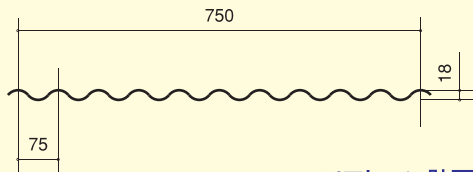

KY波付、廻縁、水切、軒天水切、唐草

K.Y. 鉄板小波

2山半重ね 働き 720mm 0.27~0.4

ソフトロン貼可

ケミカル面戸 働き

鉄板小波 620mm スレート小波 630mm
鉄板大波 750mm スレート大波 680mm

K.Y. 鉄板大波

1山半重ね 働き ペフ貼り 750mm
ペフなし 720mm 0.4~0.5

ソフトロン貼可

ケミカル面戸 働き

鉄板小波 620mm スレート小波 630mm
鉄板大波 750mm スレート大波 680mm

K.Y. 廻縁

8本取り

K.Y. 水切

9本取り

K.Y. 軒天水切 (3m)