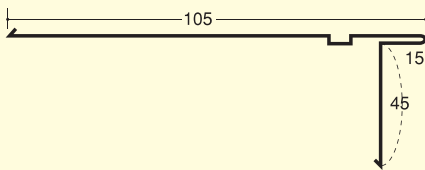

KY波付、廻縁、水切、軒天水切、唐草

K.Y. 鉄板小波

2山半重ね 働き 720mm 0.27~0.4

ソフトロン貼可

ケミカル面戸 働き

鉄板小波 620mm スレート小波 630mm
鉄板大波 750mm スレート大波 680mm

K.Y. 鉄板大波

1山半重ね 働き ペフ貼り 750mm
ペフなし 720mm 0.4~0.5

ソフトロン貼可

ケミカル面戸 働き

鉄板小波 620mm スレート小波 630mm
鉄板大波 750mm スレート大波 680mm

K.Y. 廻縁

8本取り

K.Y. 水切

9本取り

K.Y. 軒天水切 (3m)

6本取り

K.Y. 唐草A・B

R加工可能
板厚 0.35 以上

(B) 5本取り

(A) 6本取り