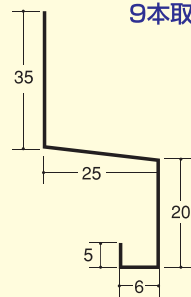

KY波付、廻縁、水切、軒天水切、唐草

K.Y. 鉄板小波

2山半重ね 働き 720mm 0.27~0.4

ソフトロン貼可

ケミカル面戸 働き

鉄板小波 620mm スレート小波 630mm
鉄板大波 750mm スレート大波 680mm

K.Y. 鉄板大波

1山半重ね 働き ペフ貼り 750mm
ペフなし 720mm 0.4~0.5

ソフトロン貼可

ケミカル面戸 働き

鉄板小波 620mm スレート小波 630mm
鉄板大波 750mm スレート大波 680mm

K.Y. 廻縁

8本取り

K.Y. 水切

9本取り

K.Y. 軒天水切 (3m)

6本取り

K.Y. 唐草A・B

R加工可能
板厚 0.35 以上

(B) 5本取り

(A) 6本取り