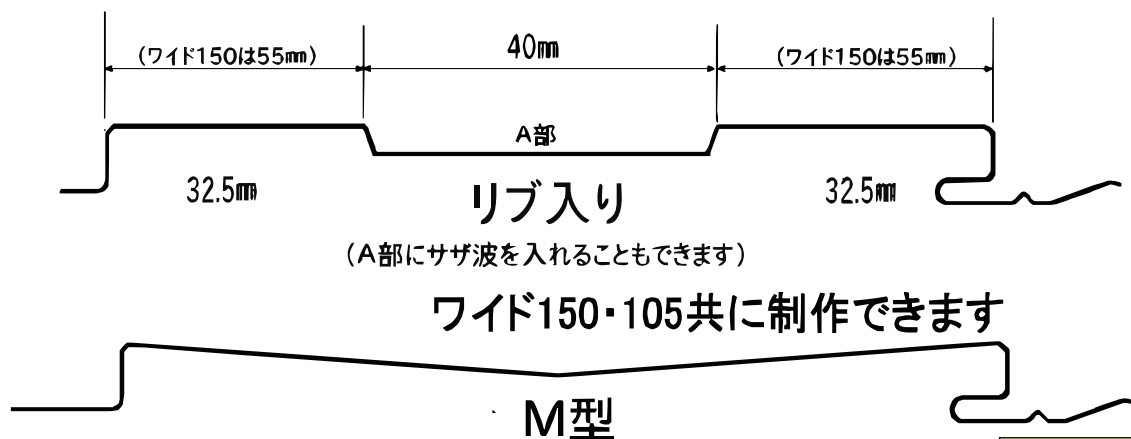

KYパネルシリーズ

103巾～150巾までスライド式にて成型可(要相談)

KYパネルワイド150

使用板厚0.4～0.5mm

KYパネル105

使用板厚0.35～0.5mm

リブ・M型 入り

最低加工寸法
700mmより

※M型は目地有りのみになります。