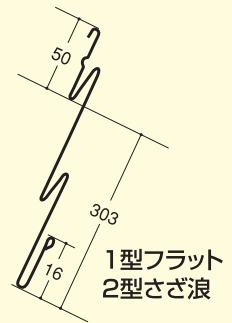

KY横葺 1型 フラット

働き 303mm

可能板厚 0.35~0.4
最短寸法 1700mm

KY横葺 3型 レンガ

(3型形状)

KY横葺 2型 サザナミ