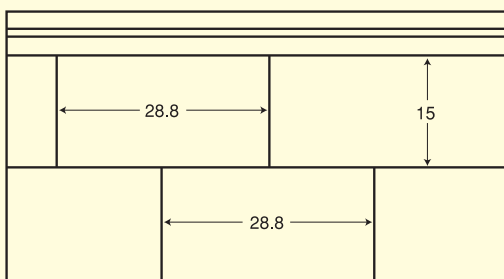

KY横葺 1型 フラット

働き 303mm

可能板厚 0.35~0.4
最短寸法 1700mm

KY横葺 3型 レンガ

(3型形状)

KY横葺 2型 サザナミ