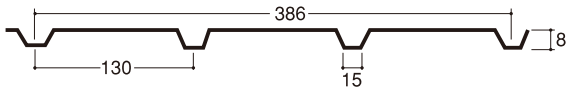

壁商品

壁材タイプ

KY角波シリーズ

■特長

一般家庭に幅広く使用され、様々な形を用意しています。
 軽く割れにくい素材なので地震にも強い。スケッチサイズで加工可能。
 縦貼りですので水の浸入を防ぎ、またシャープなフォルムです。

KY式 角ナミ3山

働き巾386mm

3-1型