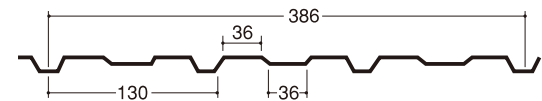

壁商品

壁材タイプ

KY角波シリーズ

■特長

一般家庭に幅広く使用され、様々な形を用意しています。
軽く割れにくい素材なので地震にも強い。スケッチサイズで加工可能。
縦貼りですので水の浸入を防ぎ、またシャープなフォルムです。

KY式 角ナミ3山

働き巾386mm

3-1型

3-2型

3-3型

3-4型

KY式 角ナミ2山2型

働き巾380mm

0.35~0.5

KY式 角ナミ4山

働き巾375mm

4-1型

4-2型

4-3型

KY式 角リブ

働き巾415mm

1型

2型

3型

成形品名	原板	カラー・GL鋼板					カラーステンレス
	厚み	0.3	0.35	0.4	0.5	0.6	0.35
KY式角ナミ3山		○	○	○	△	-	○
KY式角ナミ4山		○	○	○	△	-	○
KY式角リブ		○	○	○	-	-	-
KY式角ナミ2山		-	○	○	○	-	○

※上記以外の材料につきましては、ご相談ください。