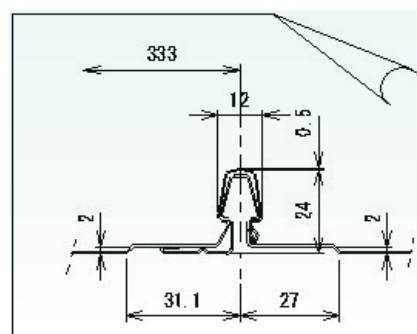

屋根商品

かん合タイプ

KYスリムロック

■特長

スリムな嵌合部がシャープなラインを創ります。

- 吊子不要の嵌合式なので、施工が簡単
- アーチ成型可能
- フラット・リブ入・横サザ波・縦サザ波
- 防水仕様もあります(ホットメルト使用)

羽根付雪止

アングル用雪止

エプロン面戸

外付サンバナ面戸

板厚	カラーGL	0.35~0.5mm
	カラーステンレス	0.35~0.4mm
最小加工R		5m
最小加工寸法		1050mm
使用板巾		455mm
屋根勾配		5/100以上