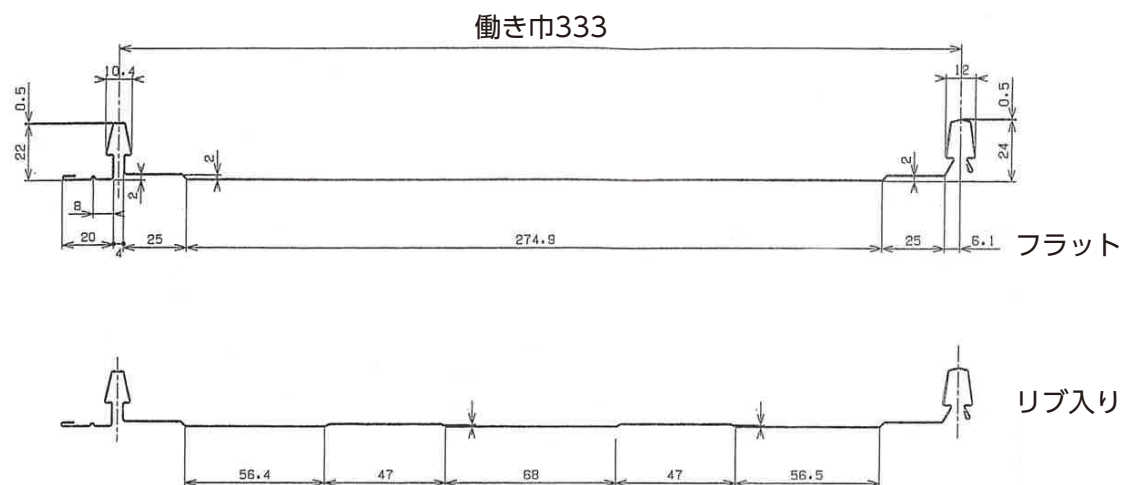

屋根商品

かん合タイプ

KYスリムロック

■特長

スリムな嵌合部がシャープなラインを創ります。

- 吊子不要の嵌合式なので、施工が簡単
- アーチ成型可能
- フラット・リブ入・横サザ波・縦サザ波
- 防水仕様もあります(ホットメルト使用)

羽根付雪止

アングル用雪止

エプロン面戸

外付サンバナ面戸

板厚	カラーGL	0.35~0.5mm
	カラーステンレス	0.35~0.4mm
最小加工R		5m
最小加工寸法		1050mm
使用板巾		455mm
屋根勾配		5/100以上