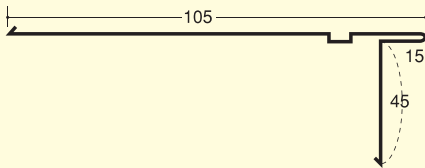

KY波付、廻縁、水切、軒天水切、唐草

K.Y. 鉄板小波

2山半重ね 働き 720mm 0.27~0.4

ソフトロン貼可

ケミカル面戸 働き

鉄板小波 620mm スレート小波 630mm
鉄板大波 750mm スレート大波 680mm

K.Y. 鉄板大波

1山半重ね 働き ペフ貼り 750mm
ペフなし 720mm 0.4~0.5

ソフトロン貼可

ケミカル面戸 働き

鉄板小波 620mm スレート小波 630mm
鉄板大波 750mm スレート大波 680mm

K.Y. 廻縁

8本取り

K.Y. 水切

9本取り

K.Y. 軒天水切 (3m)

6本取り

K.Y. 唐草A・B

R加工可能
板厚 0.35 以上

(B) 5本取り

(A) 6本取り