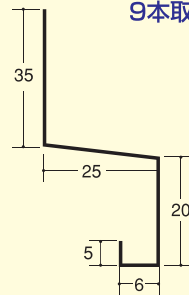

KY波付、廻縁、水切、軒天水切、唐草

K.Y. 鉄板小波

2山半重ね 働き 720mm 0.27~0.4

ソフトロン貼可

ケミカル面戸 働き

鉄板小波 620mm スレート小波 630mm
鉄板大波 750mm スレート大波 680mm

K.Y. 鉄板大波

1山半重ね 働き ペフ貼り 750mm
ペフなし 720mm 0.4~0.5

ソフトロン貼可

ケミカル面戸 働き

鉄板小波 620mm スレート小波 630mm
鉄板大波 750mm スレート大波 680mm

K.Y. 廻縁

8本取り

K.Y. 水切

9本取り

K.Y. 軒天水切 (3m)

6本取り

K.Y. 唐草A・B

R加工可能
板厚 0.35 以上

(B) 5本取り

(A) 6本取り