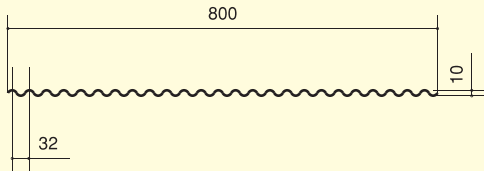

KY波付、廻縁、水切、軒天水切、唐草

K.Y. 鉄板小波

2山半重ね 働き 720mm 0.27~0.4

ソフトロン貼可

ケミカル面戸 働き

鉄板小波 620mm スレート小波 630mm
鉄板大波 750mm スレート大波 680mm

K.Y. 鉄板大波

1山半重ね 働き ペフ貼り 750mm
ペフなし 720mm 0.4~0.5

ソフトロン貼可

ケミカル面戸 働き

鉄板小波 620mm スレート小波 630mm
鉄板大波 750mm スレート大波 680mm

K.Y. 廻縁

8本取り

K.Y. 水切

9本取り

K.Y. 軒天水切 (3m)