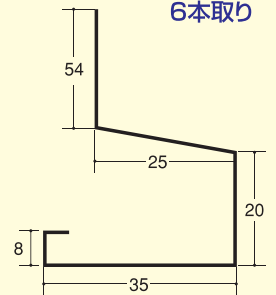

KY波付、廻縁、水切、軒天水切、唐草

K.Y. 鉄板小波

2山半重ね 働き 720mm 0.27~0.4

ソフトロン貼可

ケミカル面戸 働き

鉄板小波 620mm スレート小波 630mm
鉄板大波 750mm スレート大波 680mm

K.Y. 鉄板大波

1山半重ね 働き ペフ貼り 750mm
ペフなし 720mm 0.4~0.5

ソフトロン貼可

ケミカル面戸 働き

鉄板小波 620mm スレート小波 630mm
鉄板大波 750mm スレート大波 680mm

K.Y. 廻縁

8本取り

K.Y. 水切

9本取り

K.Y. 軒天水切 (3m)

6本取り

K.Y. 唐草A・B

R加工可能
板厚 0.35 以上

(B) 5本取り

(A) 6本取り