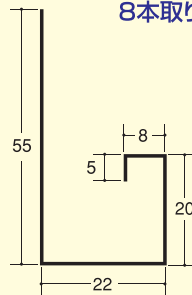

KY波付、廻縁、水切、軒天水切、唐草

K.Y. 鉄板小波

2山半重ね 働き 720mm 0.27~0.4

ソフトロン貼可

ケミカル面戸 働き

鉄板小波 620mm スレート小波 630mm
鉄板大波 750mm スレート大波 680mm

K.Y. 鉄板大波

1山半重ね 働き ペフ貼り 750mm
ペフなし 720mm 0.4~0.5

ソフトロン貼可

ケミカル面戸 働き

鉄板小波 620mm スレート小波 630mm
鉄板大波 750mm スレート大波 680mm

K.Y. 廻縁

8本取り

K.Y. 水切

9本取り

K.Y. 軒天水切 (3m)

6本取り

K.Y. 唐草A・B

R加工可能
板厚 0.35 以上

(B) 5本取り

(A) 6本取り