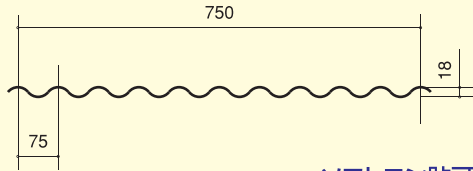

KY波付、廻縁、水切、軒天水切、唐草

K.Y. 鉄板小波

2山半重ね 働き 720mm 0.27~0.4

ソフトロン貼可

ケミカル面戸 働き

鉄板小波 620mm スレート小波 630mm
鉄板大波 750mm スレート大波 680mm

K.Y. 鉄板大波

1山半重ね 働き ペフ貼り 750mm
ペフなし 720mm 0.4~0.5

ソフトロン貼可

ケミカル面戸 働き

鉄板小波 620mm スレート小波 630mm
鉄板大波 750mm スレート大波 680mm

K.Y. 廻縁

8本取り

K.Y. 水切

9本取り

K.Y. 軒天水切 (3m)