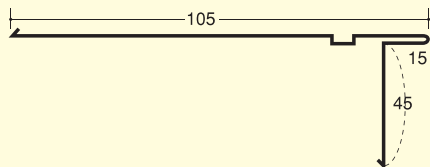

KY波付、廻縁、水切、軒天水切、唐草

K.Y. 鉄板小波

2山半重ね 働き 720mm 0.27~0.4

ソフトロン貼可

ケミカル面戸 働き

鉄板小波 620mm スレート小波 630mm
鉄板大波 750mm スレート大波 680mm

K.Y. 鉄板大波

1山半重ね 働き ペフ貼り 750mm
ペフなし 720mm 0.4~0.5

ソフトロン貼可

ケミカル面戸 働き

鉄板小波 620mm スレート小波 630mm
鉄板大波 750mm スレート大波 680mm

K.Y. 廻縁

8本取り

K.Y. 水切

9本取り

K.Y. 軒天水切 (3m)

6本取り

K.Y. 唐草A・B

R加工可能
板厚 0.35 以上

(B) 5本取り

(A) 6本取り