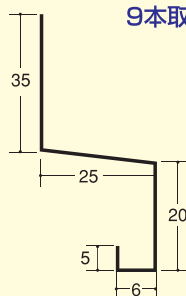

KY波付、廻縁、水切、軒天水切、唐草

K.Y. 鉄板小波

2山半重ね 働き 720mm 0.27~0.4

ソフトロン貼可

ケミカル面戸 働き

鉄板小波 620mm スレート小波 630mm
鉄板大波 750mm スレート大波 680mm

K.Y. 鉄板大波

1山半重ね 働き ペフ貼り 750mm
ペフなし 720mm 0.4~0.5

ソフトロン貼可

ケミカル面戸 働き

鉄板小波 620mm スレート小波 630mm
鉄板大波 750mm スレート大波 680mm

K.Y. 廻縁

8本取り

K.Y. 水切

9本取り

K.Y. 軒天水切 (3m)

6本取り

K.Y. 唐草A・B

R加工可能
板厚 0.35 以上

(B) 5本取り

(A) 6本取り