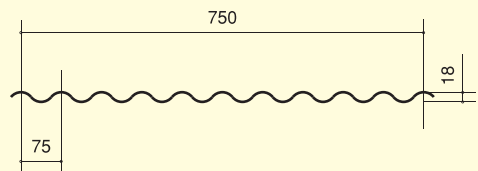

KY波付、廻縁、水切、軒天水切、唐草

K.Y. 鉄板小波

2山半重ね 働き 720mm 0.27~0.4

ソフトロン貼可

ケミカル面戸 働き

鉄板小波 620mm スレート小波 630mm
鉄板大波 750mm スレート大波 680mm

K.Y. 鉄板大波

1山半重ね 働き ペフ貼り 750mm
ペフなし 720mm 0.4~0.5

ソフトロン貼可

ケミカル面戸 働き

鉄板小波 620mm スレート小波 630mm
鉄板大波 750mm スレート大波 680mm

K.Y. 廻縁

8本取り

K.Y. 水切

9本取り

K.Y. 軒天水切 (3m)