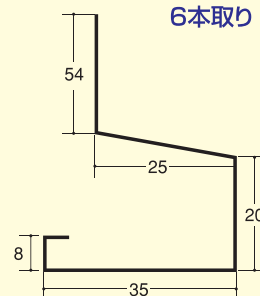

KY波付、廻縁、水切、軒天水切、唐草

K.Y. 鉄板小波

2山半重ね 働き 720mm 0.27~0.4

ソフトロン貼可

ケミカル面戸 働き

鉄板小波 620mm スレート小波 630mm
鉄板大波 750mm スレート大波 680mm

K.Y. 鉄板大波

1山半重ね 働き ペフ貼り 750mm
ペフなし 720mm 0.4~0.5

ソフトロン貼可

ケミカル面戸 働き

鉄板小波 620mm スレート小波 630mm
鉄板大波 750mm スレート大波 680mm

K.Y. 廻縁

8本取り

K.Y. 水切

9本取り

K.Y. 軒天水切 (3m)

6本取り

K.Y. 唐草A・B

R加工可能
板厚 0.35 以上

(B) 5本取り

(A) 6本取り