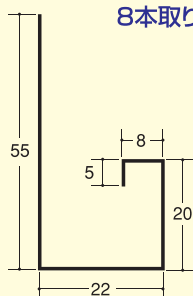

KY波付、廻縁、水切、軒天水切、唐草

K.Y. 鉄板小波

2山半重ね 働き 720mm 0.27~0.4

ソフトロン貼可

ケミカル面戸 働き

鉄板小波 620mm スレート小波 630mm
鉄板大波 750mm スレート大波 680mm

K.Y. 鉄板大波

1山半重ね 働き ペフ貼り 750mm
ペフなし 720mm 0.4~0.5

ソフトロン貼可

ケミカル面戸 働き

鉄板小波 620mm スレート小波 630mm
鉄板大波 750mm スレート大波 680mm

K.Y. 廻縁

8本取り

K.Y. 水切

9本取り

K.Y. 軒天水切 (3m)

6本取り

K.Y. 唐草A・B

R加工可能
板厚 0.35 以上

(B) 5本取り

(A) 6本取り