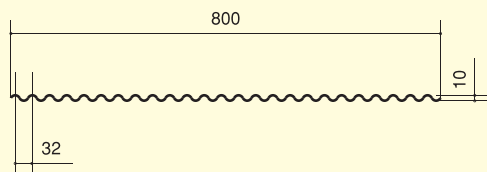

KY波付、廻縁、水切、軒天水切、唐草

K.Y. 鉄板小波

2山半重ね 働き 720mm 0.27~0.4

ソフトロン貼可

ケミカル面戸 働き

鉄板小波 620mm スレート小波 630mm
鉄板大波 750mm スレート大波 680mm

K.Y. 鉄板大波

1山半重ね 働き ペフ貼り 750mm
ペフなし 720mm 0.4~0.5

ソフトロン貼可

ケミカル面戸 働き

鉄板小波 620mm スレート小波 630mm
鉄板大波 750mm スレート大波 680mm

K.Y. 廻縁

8本取り

K.Y. 水切

9本取り

K.Y. 軒天水切 (3m)