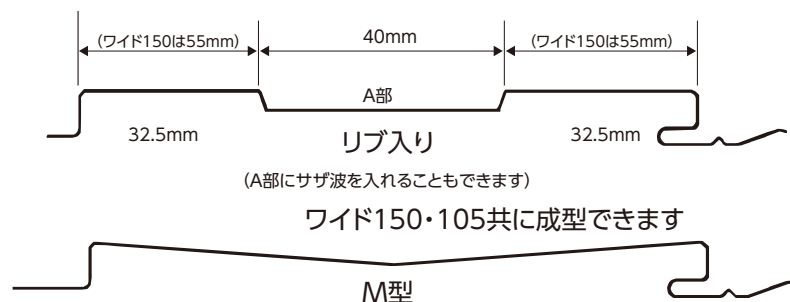

壁商品

壁材タイプ

KYパネルシリーズ

■特長

屋外看板から店舗、工場内・外装などに使用され、働き巾をご希望に合わせてすることが出来ます。
103～150mmまでスライド式にて成型可能です。(要相談)

KYパネルワイド150

KYパネル105

リブ・M型 入り

最小加工寸法
700mmより

※M型は目地有りのみにになります。