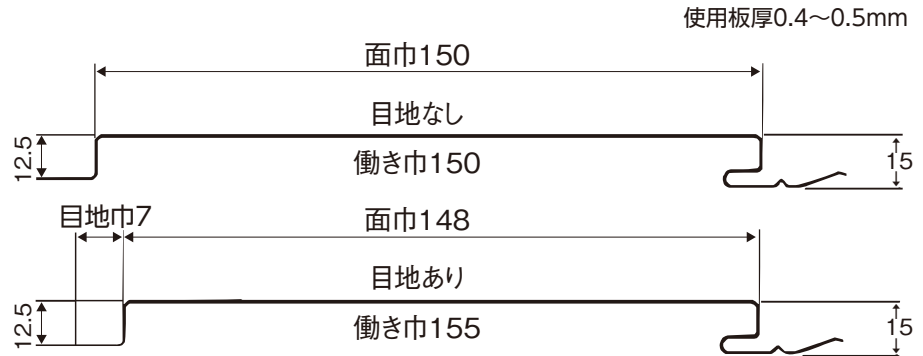

壁商品

壁材タイプ

KYパネルシリーズ

■特長

屋外看板から店舗、工場内・外装などに使用され、働き巾をご希望に合わせてすることが出来ます。
103～150mmまでスライド式にて成型可能です。(要相談)

KYパネルワイド150

KYパネル105

リブ・M型 入り

最小加工寸法
700mmより

※M型は目地有りのみにになります。