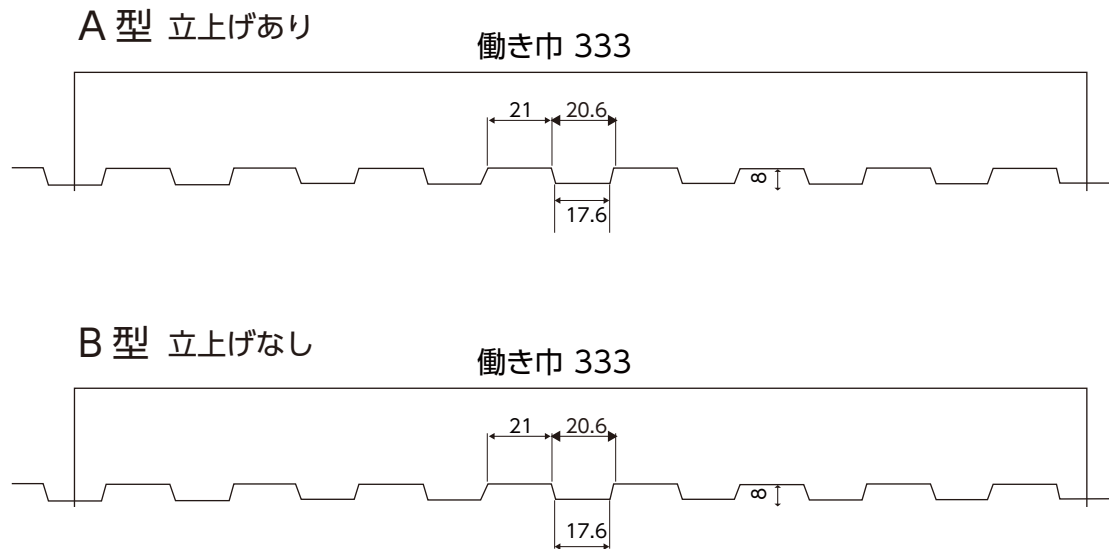

## 断面形状

| 使用板巾(mm) | 板厚(mm)  | 働き巾(mm) | 最小寸法(mm) |
|----------|---------|---------|----------|
| 455      | 0.3~0.4 | 333     | 700      |