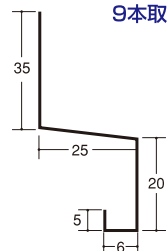

ケミカル面戸 働き巾

鉄板小波 620mm スレート小波 630mm
鉄板大波 750mm スレート大波 780mm

K.Y. 鉄板大波

1山半重ね ペフ貼 働き巾 750mm
ペフなし 働き巾 720mm

裏貼可

ケミカル面戸 働き巾

鉄板小波 620mm スレート小波 630mm
鉄板大波 750mm スレート大波 780mm

K.Y. 廻縁

8本取り

K.Y. 水切

9本取り

K.Y. 軒天水切

6本取り

K.Y. 唐草 A・B

R加工可能
板厚 0.35~0.4

(B) 5本取り

(A) 6本取り