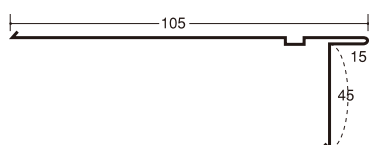

ケミカル面戸 働き巾

鉄板小波 620mm スレート小波 630mm
鉄板大波 750mm スレート大波 780mm

K.Y. 鉄板大波

1山半重ね ペフ貼 働き巾 750mm
ペフなし 働き巾 720mm

裏貼可

ケミカル面戸 働き巾

鉄板小波 620mm スレート小波 630mm
鉄板大波 750mm スレート大波 780mm

K.Y. 廻縁

8本取り

K.Y. 水切

9本取り

K.Y. 軒天水切

6本取り

K.Y. 唐草 A・B

R加工可能
板厚 0.35~0.4

(B) 5本取り