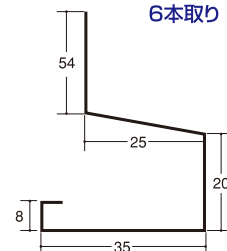

ケミカル面戸 働き巾

鉄板小波 620mm スレート小波 630mm
鉄板大波 750mm スレート大波 780mm

K.Y. 鉄板大波

1山半重ね ペフ貼 働き巾 750mm
ペフなし 働き巾 720mm

裏貼可

ケミカル面戸 働き巾

鉄板小波 620mm スレート小波 630mm
鉄板大波 750mm スレート大波 780mm

K.Y. 廻縁

8本取り

K.Y. 水切

9本取り

K.Y. 軒天水切

6本取り

K.Y. 唐草 A・B

R加工可能
板厚 0.35~0.4

(B) 5本取り

(A) 6本取り