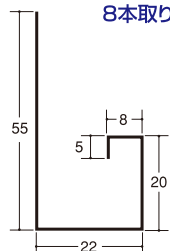

ケミカル面戸 働き巾

鉄板小波 620mm スレート小波 630mm
鉄板大波 750mm スレート大波 780mm

K.Y. 鉄板大波

1山半重ね ペフ貼 働き巾 750mm
ペフなし 働き巾 720mm

裏貼可

ケミカル面戸 働き巾

鉄板小波 620mm スレート小波 630mm
鉄板大波 750mm スレート大波 780mm

K.Y. 廻縁

8本取り

K.Y. 水切

9本取り

K.Y. 軒天水切

6本取り

K.Y. 唐草 A・B

R加工可能
板厚 0.35~0.4

(B) 5本取り

(A) 6本取り