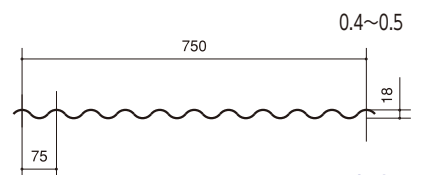

その他

その他・役物

KY波付、廻縁、水切、軒天水切、唐草

■特長

波付は、長尺加工可能です。その他役物として愛用されています。

K.Y. 鉄板小波

2山半重ね ペフ貼 働き巾 725mm
ペフなし 働き巾 720mm

裏貼可

ケミカル面戸 働き巾

鉄板小波 620mm スレート小波 630mm
鉄板大波 750mm スレート大波 780mm

K.Y. 鉄板大波

1山半重ね ペフ貼 働き巾 750mm
ペフなし 働き巾 720mm

裏貼可

ケミカル面戸 働き巾

鉄板小波 620mm スレート小波 630mm
鉄板大波 750mm スレート大波 780mm

K.Y. 廻縁