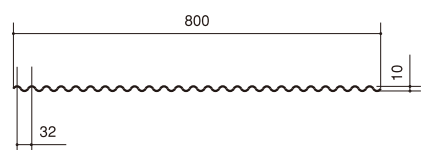

その他

その他・役物

KY波付、廻縁、水切、軒天水切、唐草

■特長

波付は、長尺加工可能です。その他役物として愛用されています。

K.Y. 鉄板小波

2山半重ね ペフ貼 働き巾 725mm
ペフなし 働き巾 720mm

裏貼可

ケミカル面戸 働き巾

鉄板小波 620mm スレート小波 630mm
鉄板大波 750mm スレート大波 780mm

K.Y. 鉄板大波

1山半重ね ペフ貼 働き巾 750mm
ペフなし 働き巾 720mm

裏貼可

ケミカル面戸 働き巾

鉄板小波 620mm スレート小波 630mm
鉄板大波 750mm スレート大波 780mm

K.Y. 廻縁