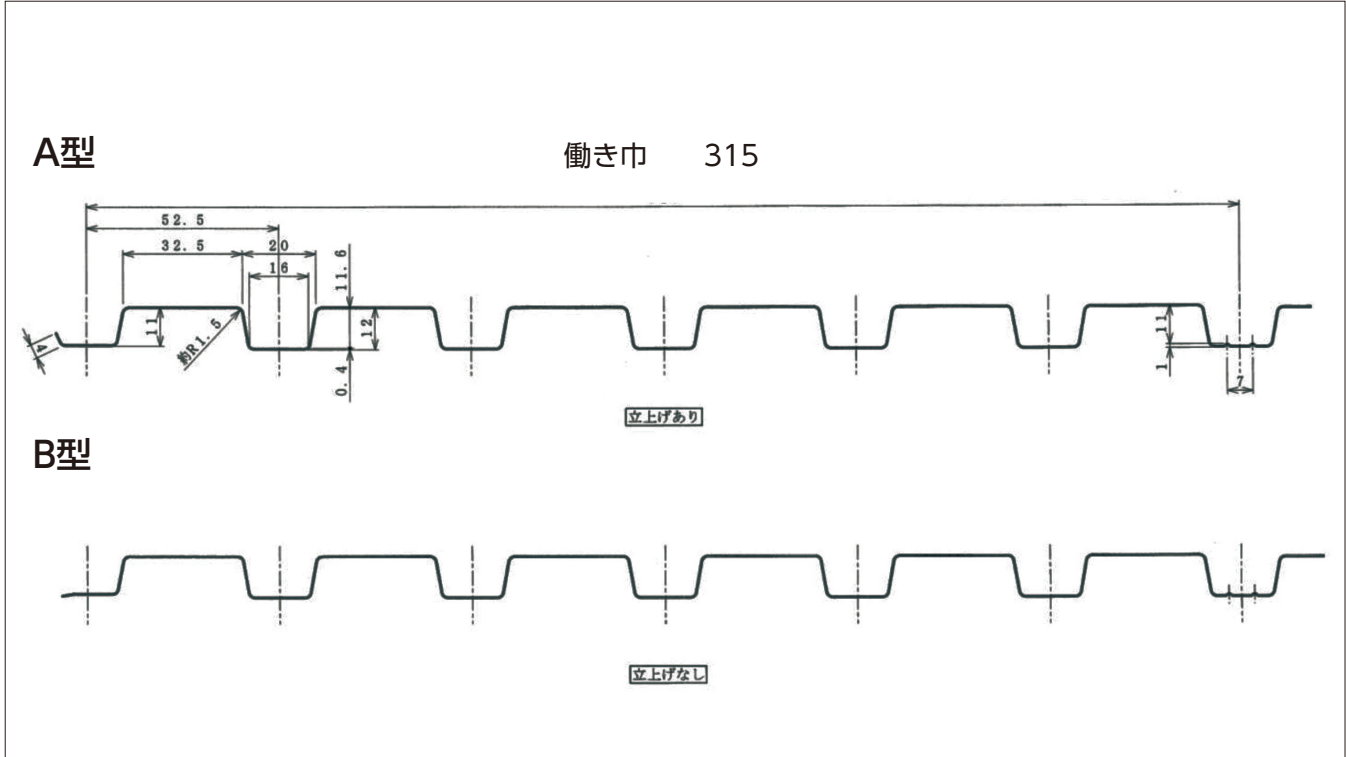

壁商品

壁材タイプ

KY6山角波

■特長

一般住宅だけでなく、工場、体育館など幅広くご使用頂けます。
 自由なオーダーサイズのため、施工性に優れ経済的で高級感があります。
 カラー鋼板、ガルバリウム鋼板など一般鋼板から高級鋼板に至るまで、用途に応じてお選びいただけます。

断面形状

使用板巾(mm)	板厚(mm)	働き巾(mm)	最小寸法(mm)
455	0.35~0.4	315	600

※カラーステンレス加工不可