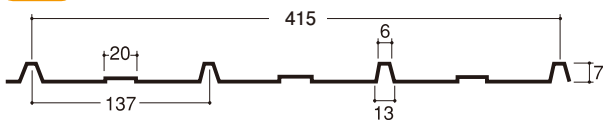

壁商品

壁材タイプ

KY角波シリーズ

■特長

一般家庭に幅広く使用され、様々な形を用意しています。
軽く割れにくい素材なので地震にも強い。スケッチサイズで加工可能。
縦張りですので水の浸入を防ぎ、またシャープなフォルムです。

KY式 角ナミ3山

働き巾386mm

3-1型

3-2型

3-3型

3-4型

KY式 角ナミ2山2型

働き巾380mm

KY式 角ナミ4山

働き巾375mm

4-1型

4-2型

4-3型

KY式 角リブ

働き巾415mm

1型

2型

3型

成形品名	原板	カラー・GL鋼板					カラーステンレス
	厚み	0.3	0.35	0.4	0.5	0.6	0.35
KY式角ナミ3山		△	○	○	△	-	○
KY式角ナミ4山		△	○	○	△	-	○
KY式角リブ		○	○	○	-	-	-
KY式角ナミ2山		-	○	○	○	-	○

※上記以外の材料につきましては、ご相談ください。