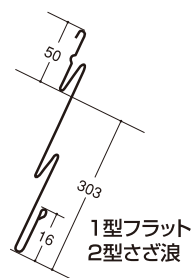

## KY 横葺 1 型 フラット

働き巾 303mm

板 厚 0.35~0.4  
最短寸法 1700mm