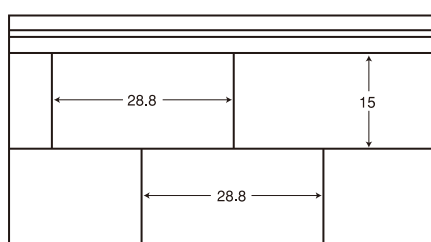

屋根商品

横葺タイプ

KY横葺

■特長

エバーライフに比べて広い働き巾で、施工性に優れています。長い期間、使用されている商品です。

KY 横葺 1 型 フラット

働き巾 303mm

板 厚 0.35~0.4
最短寸法 1700mm

KY 横葺 2 型 サザナミ

KY 横葺 3 型 レンガ

(3型形状)