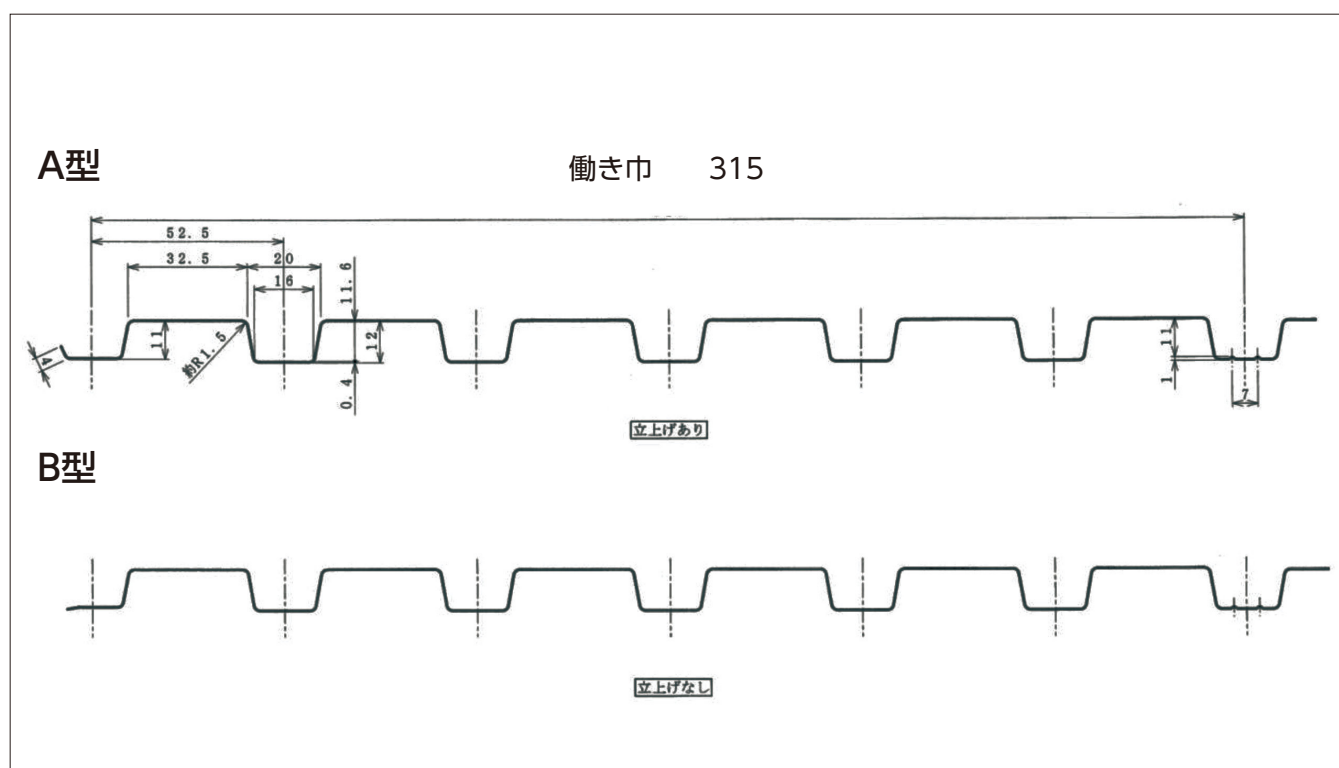

KY6山角波

■特長

一般住宅だけでなく、工場、体育館など幅広くご使用頂けます。
 自由なオーダーサイズのため、施工性に優れ経済的で高級感があります。
 カラー鋼板、ガルバリウム鋼板など一般鋼板から高級鋼板に至るまで、用途に応じてお選びいただけます。

断面形状

使用板巾(mm)	板厚(mm)	働き巾(mm)	最小寸法(mm)
455	0.3~0.4	315	600